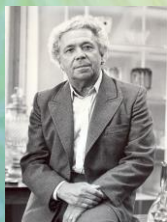

Почетные граждане города Гусь-Хрустальный:

Фигуровский Иринарх Алексеевич

Главный инженер Гусевского хрустального завода, лауреат Государственной премии СССР.

Быкова Раиса Ильинична

Заслуженный врач РСФСР, кавалер Ордена Трудового Красного Знамени.

Ковалев Семен Николаевич

Директор экспериментального хозяйства "Облепиха", ученый, агроном, кандидат сельскохозяйственных наук.

Рогов Евгений Иванович

Художник Гусевского Хрустального завода, Народный художник РСФСР.

Данилова Тамара Ивановна

Учитель, директор средней школы №14.

Шилов Виктор Викторович

Народный художник РФ, профессор, член-корреспондент Академии художеств.

Муратов Владимир Сергеевич

Художник Гусевского Хрустального завода, заслуженный художник РСФСР.